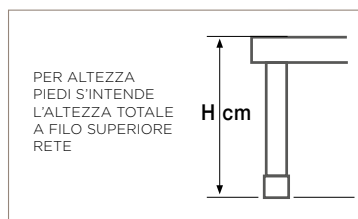

### STRUTTURA PERIMETRALE

Profilo in acciaio speciale rinforzato spessore 30 x h 40 mm

### PIEDI

N° 4 da ø 50 mm con fissaggio monovite  
H cm 25/30/35/40

VERSIONE SINGOLA

PARTICOLARE  
DEL FISSAGGIO DEL PIEDE

PARTICOLARE  
DELL'INNESTO DOGHE

PER MISURE DISPONIBILI E PREZZI VEDI LISTINO