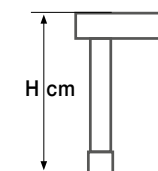

Nelle misure da 100 a 140 cm doga unica spessore maggiorato 12 mm senza regolatori di rigidità, con supporto centrale in acciaio con profilo in gomma antiurto (nelle misure 130 e 140 cm).

matrimoniale

N° 14+14 doghe.

REGOLAZIONE DI RIGIDITÀ

Serie di regolatori personalizzabili in base alle proprie esigenze posizionati in zona lombare.

SISTEMA REGOLATORI DI RIGIDITÀ SU DOPPIA DOGA SOVRAPPONTE

PIEDI

N° 4 da \varnothing 50 mm
con fissaggio
monovite
H cm 25/30/35/40

VERSIONE SINGOLA

PER ALTEZZA
PIEDI S'INTENDE
L'ALTEZZA
TOTALE A FILO
SUPERIORE RETE

PER MISURE DISPONIBILI E PREZZI VEDI LISTINO