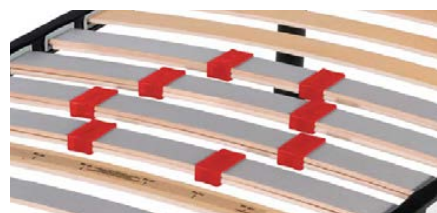

BLU LUSO CON REGOLATORI DI RIGIDITÀ

VERNICIATURA

A forno con vernici a polveri epossidiche antigraffio.

STRUTTURA PERIMETRALE

Profilo in acciaio speciale rinforzato spessore 30 x h 50 mm

PIANO RETE

singola

N° 14 doghe in faggio curvato a vapore nobilitato grigio, larghezza 68 mm x spessore 8 mm, con regolatori di rigidità centrali per ottimizzare il supporto lombare.

Nelle misure da 100 a 140 cm doga unica spessore maggiorato 12 mm senza regolatori di rigidità, con supporto centrale in acciaio con profilo in gomma antiurto (nelle misure 130 e 140 cm).

matrimoniale

N° 14+14 doghe.

REGOLAZIONE DI RIGIDITÀ

Serie di regolatori personalizzabili in base alle proprie esigenze posizionati in zona lombare.

SISTEMA REGOLATORI DI RIGIDITÀ SU DOPPIA DOGA SOVRAPPONTE

PIEDI

N° 4 da \varnothing 50 mm
con fissaggio
monovite
H cm 25/30/35/40