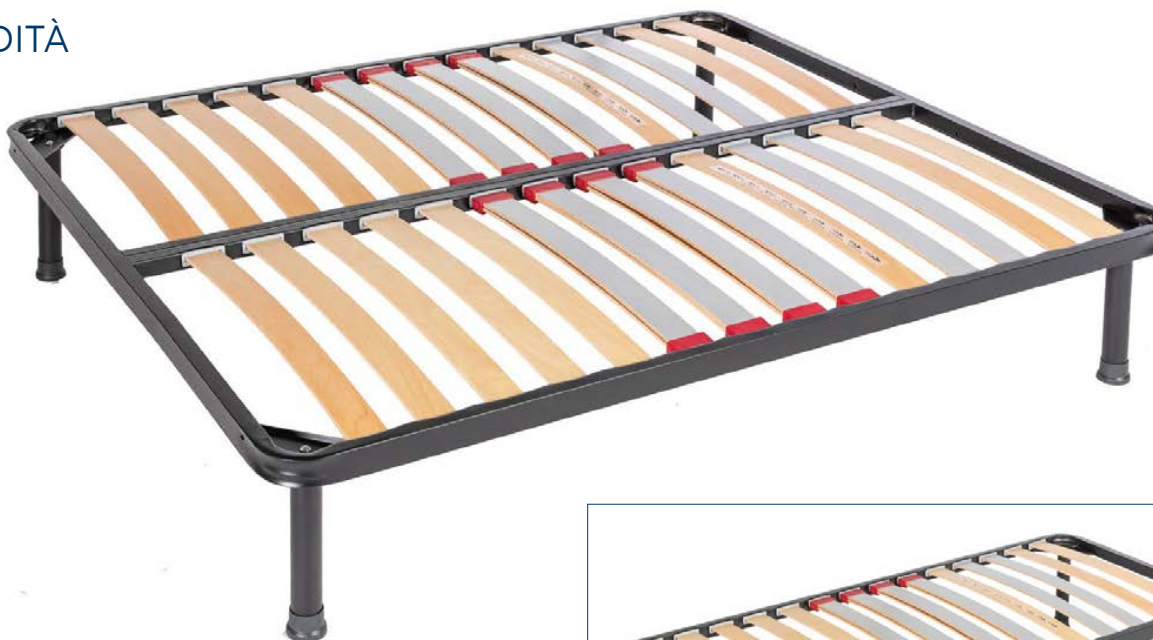

BLU LUSO CON REGOLATORI DI RIGIDITÀ

VERNICIATURA

A forno con vernici a polveri epossidiche antigraffio.

STRUTTURA PERIMETRALE

Profilo in acciaio speciale rinforzato spessore 30 x h 50 mm

PIANO RETE

singola

N° 14 doghe in faggio curvato a vapore nobilitato grigio, larghezza 68 mm x spessore 8 mm, con regolatori di rigidità centrali per ottimizzare il supporto lombare.

Nelle misure da 100 a 140 cm doga unica spessore maggiorato 12 mm senza regolatori di rigidità, con supporto centrale in acciaio con profilo in gomma antiurto (nelle misure 130 e 140 cm).

matrimoniale

N° 14+14 doghe.

REGOLAZIONE DI RIGIDITÀ

Serie di regolatori personalizzabili in base alle proprie esigenze posizionati in zona lombare.

SISTEMA REGOLATORI DI RIGIDITÀ SU DOPPIA DOGA SOVRAPPONTE

PIEDI

N° 4 da \varnothing 50 mm
con fissaggio
monovite
H cm 25/30/35/40