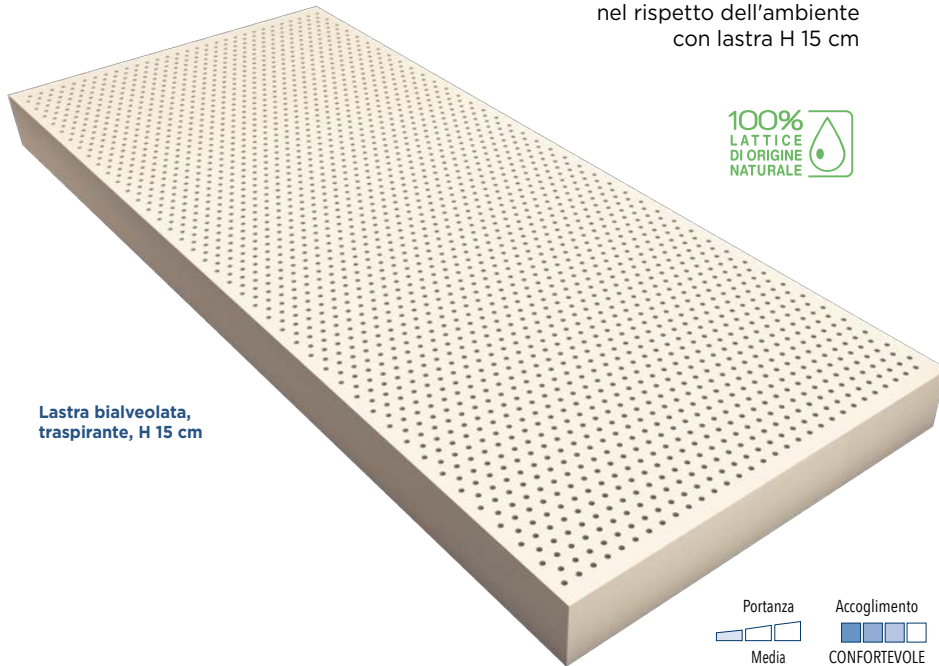

## 100% Lattice di origine naturale

Per chi vuole un prodotto naturale nel rispetto dell'ambiente con lastra H 15 cm

Lastra bialveolata, traspirante, H 15 cm

IDEALE PER CHI DORME NELLA POSIZIONE

CONSIGLIATO PER RETI

## BLU NATURAL 4.0

**100% Lattice di Origine Naturale**  
Alta qualità nel rispetto dell'ambiente  
Traspirante, elastico e anallergico

### LE COVER ESCLUSIVE PER BLU NATURAL 4.0

**NEW GEN 1C** cod B03  
Tessuto elasticizzato con **Poliestere SEAQUAL\***  
Imbottitura in Lino con supporto in fibra cava di Poliestere certificato **GRS**  
Materasso finito H **19** > pag 38

**BLU GREEN 1C** cod B09  
Tessuto in 70% Cotone e 30 % Viscosa  
imbottiture:  
lato inverno, lana termolegata  
lato estate, cotone termolegato  
Materasso finito H **19**

**BLU GREEN ST** cod B08  
Solo tessuto  
70% Cotone  
30 % Viscosa  
Materasso finito H **15** > pag 42