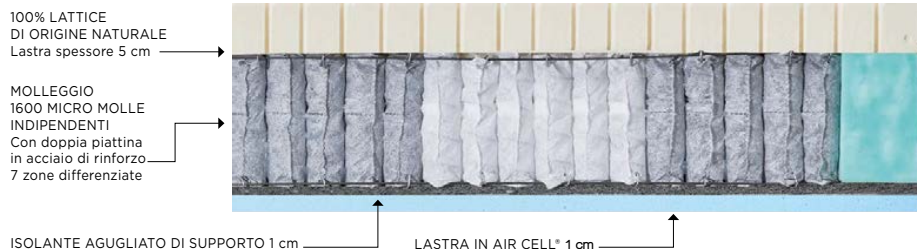

DISPOSITIVO MEDICO
Mod. P.M. 114 N° 2057531

Blu Micro Natural grazie alle sue caratteristiche **ANTIDECUBITO** è un **Dispositivo Medico Classe 1 CE**. Vedi pag. 206

IDEALE PER CHI DORME NELLA POSIZIONE

CONSIGLIATO PER RETI FISSE O SOMMIER
reti con minimo 14 doghe in faggio

LE COVER ESCLUSIVE PER BLU MICRO NATURAL

BLU GREEN TOP cod C03
Esclusiva per Blu Micro Natural
Tessuto Pure Nature
Materasso finito H 23

COMPOSIZIONE:

TOPPER REMOVIBILE

- Tessuto: 70% Cotone e 30% Viscosal
- Imbottitura 100% Cotone termolegato
- Tessuto retro topper in 100% Cotone organico

PARTE FISSA NON SFODERABILE

- Cerniera perimetrale
- Tessuto: 70% Cotone e 30% Viscosa bordato fisso
- Fascia in 100% cotone organico con maniglie di posizionamento
- Tessuto gommato anticivolo per stabilità.

NEW GEN TOP cod B04
Esclusiva per Blu Micro Natural
Tessuto SEAQUAL®
Materasso finito H 23

COMPOSIZIONE:

TOPPER REMOVIBILE

- Tessuto: Poliestere **SEAQUAL®**
- Imbottitura Puro Lino + fibra GRS
- Tessuto retro topper in Microfibra

PARTE FISSA NON SFODERABILE

- Cerniera perimetrale
- Tessuto: 70% Cotone e 30% Viscosa
- Fascia in 100% cotone organico con maniglie di posizionamento
- Tessuto gommato anticivolo per stabilità.

Global Recycle Standard
Tessuto Seaqual Yarn 100% upcycled

SEAQUAL INITIATIVE
WWW.SEAQUAL.ORG

L'organizzazione **SEAQUAL** sensibilizza i pescatori del Mar Mediterraneo per raccogliere i rifiuti plastici e portarli a riva.

TOPPER REMOVIBILI LAVABILI
in lavatrice professionale ciclo delicato lana a 30°
NON asciugare mai in asciugatrice.

PER MISURE DISPONIBILI E PREZZI VEDI LISTINO

LINEA
NATURALE