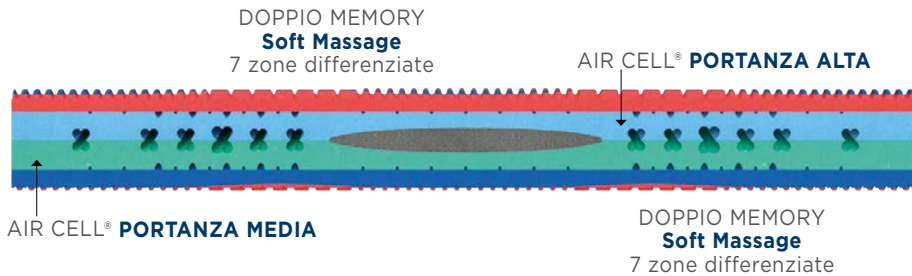

## UN PROGETTO ALL'AVANGUARDIA PER L'ERGONOMIA DEL RIPOSO

**Blu Royal Wave** è il risultato di una approfondita ricerca sui materiali e sulle loro lavorazioni al fine di esaltarne le prestazioni per la realizzazione di un materasso ergonomicamente corretto. Le textures tridimensionali del **Memory Dual Color**, i materiali di sostegno in **Aircell® a doppia portanza**, le fessature per accoglimento ed aerazione, unite

all'**esclusivo sostegno lombare a sezione ellittica**, sono tutti elementi studiati per soddisfare le diverse esigenze di comfort, evitando punti di pressione e assicurando al nostro corpo un sonno rigenerante: **La differenza di riposare su Blu Royal Wave si "sente" al risveglio!**

Memory Dual Color lato Media Portanza

Memory Dual Color lato AltaPortanza

Particolare rinforzo centrale in Aircell® Firm ad Alta Portanza

**FRESATURE CENTRALI PER ACCOGLIMENTO GAMBE E SPALLE**  
creano canali di aerazione interna al materasso, favorendo lo smaltimento dell'umidità e del calore