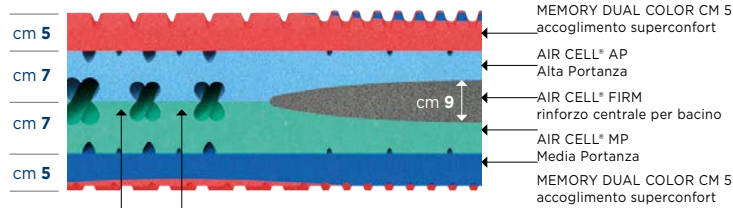

## UN PROGETTO ALL'AVANGUARDIA PER L'ERGONOMIA DEL RIPOSO

**Blu Royal Wave** è il risultato di una approfondita ricerca sui materiali e sulle loro lavorazioni al fine di esaltarne le prestazioni per la realizzazione di un materasso ergonomicamente corretto. Le textures tridimensionali del **Memory Dual Color**, i materiali di sostegno in **Aircell® a doppia portanza**, le fessature per accoglimento ed aerazione, unite

all'**esclusivo sostegno lombare a sezione ellittica**, sono tutti elementi studiati per soddisfare le diverse esigenze di comfort, evitando punti di pressione e assicurando al nostro corpo un sonno rigenerante: **La differenza di riposare su Blu Royal Wave si "sente" al risveglio!**

Memory Dual Color lato Media Portanza

Memory Dual Color lato AltaPortanza

Particolare rinforzo centrale in Aircell® Firm ad Alta Portanza

**FRESATURE CENTRALI PER ACCOGLIMENTO GAMBE E SPALLE**  
creano canali di aerazione interna al materasso, favorendo lo smaltimento dell'umidità e del calore