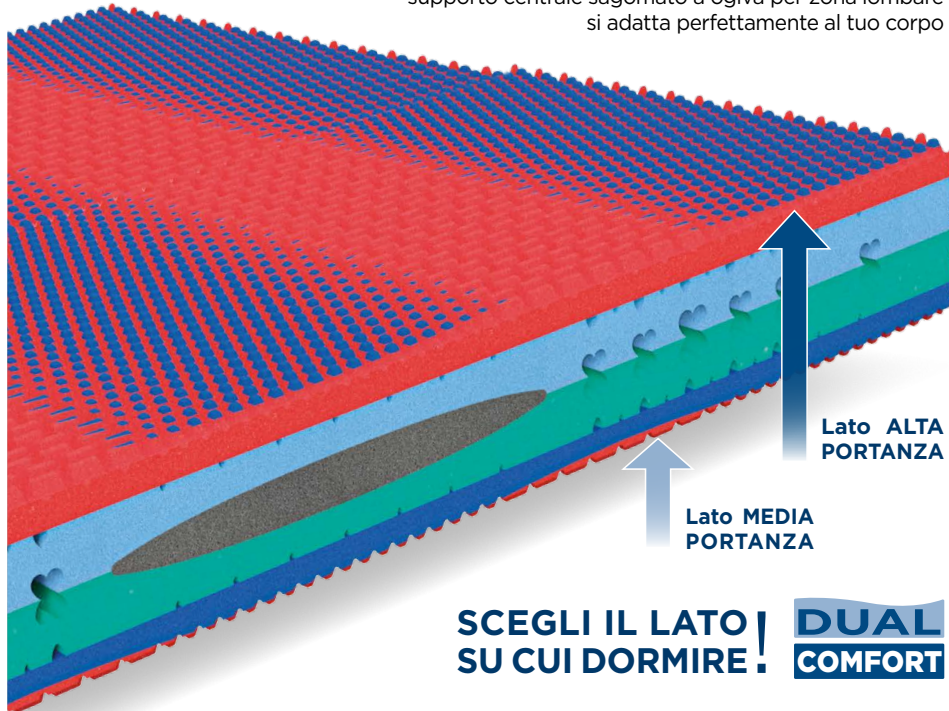

## Materasso tecnico in Memory a 7 strati - Top Quality

Con doppio sostegno, doppio strato di Memory Dual Color sui due lati supporto centrale sagomato a ogiva per zona lombare si adatta perfettamente al tuo corpo

## BLU ROYAL WAVE

Materasso con **doppio strato in Memory Dual Color** sui due lati, con sagomatura soft massage - multizona

Doppia lastra interna, azzurra e verde, a sostegno differenziato, per ottenere un **lato a portanza media** e un **lato a portanza alta**

### Memory Dual Color

doppio strati di memory con effetto soft massage ad accoglimento progressivo

## UN PROGETTO ALL'AVANGUARDIA PER L'ERGONOMIA DEL RIPOSO

**Blu Royal Wave** è il risultato di una approfondita ricerca sui materiali e sulle loro lavorazioni al fine di esaltarne le prestazioni per la realizzazione di un materasso ergonomicamente corretto. Le textures tridimensionali del **Memory Dual Color**, i materiali di sostegno in **Aircell® a doppia portanza**, le fessature per accoglimento ed aerazione, unite