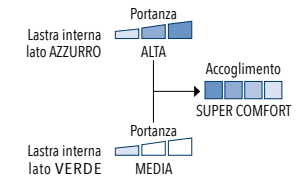

### Memory Dual Color

doppio strati di memory con effetto soft massage ad accoglimento progressivo

### Aircell Firm

Speciale supporto centrale ad alta portanza per un corretto sostegno del bacino

### Air cell Ap Mp

Doppio strato in aircell a doppia portanza permette di scegliere il lato più idoneo alle proprie caratteristiche fisiche.

**DOPPIO COMFORT**  
nello stesso materasso

A richiesta è possibile avere un materasso matrimoniale formato da **due lastre** accostate in modo da avere, sullo stesso lato, **una piazza ad alta portanza e l'altra a Media portanza**  
**N.B.** Nell'ordine specificare se si desidera questa opzione.