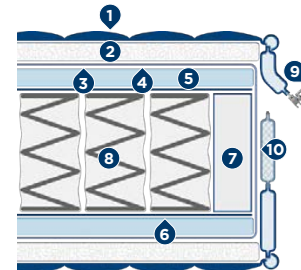

## ERGOS H23

**Rivestimento sfoderabile**  
in tessuto Dry&Soft anallergico ad  
azione deumidificante

**800 molle indipendenti**  
Sostegno ed ergonomia

**Box Spring**  
Rinforzo perimetrale ad alta densità,  
spessore 5 cm

### COMPOSIZIONE PANNELLI

- 1** Tessuto Elasticizzato anallergico 100% Poliestere Free Humidity Action - Losangatura a tutto campo
  - 2** Imbottitura: Lato invernale e lato estivo Fibra cava anallergica
  - 3** Telina contenitiva
  - 4** Foderina in cotone elasticizzato
  - 5** Lastra in poliuretano espanso ad alta densità ed elevata elasticità h 2.5 cm
  - 6** Isolante agugliato per rinforzo
  - 7** Sostegno perimetrale Box-Spring
  - 8** Molleggio a molle insacchettate indipendenti a 7 zone di portanza differenziata (n° 800 molle vers. Matrimoniale)
- FASCIA PERIMETRALE**
- 9** Cerniera divisibile a 360°
  - 10** Areatore continuo Air-Mesh 3D traspirante Maniglie rinforzate