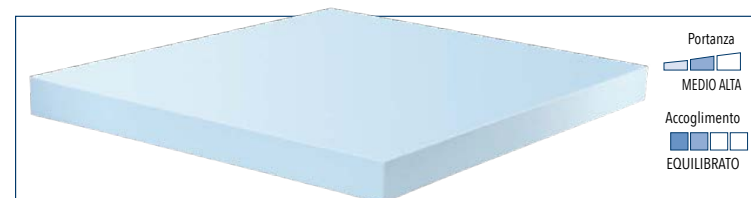

## Rivestimento non sfoderabile

SEMPLICE E PRATICO

Materasso con anima in **Foam ad alta densità** con rivestimento anallergico.

Robusto e durevole, il prodotto ideale per chi cerca un ottimo rapporto qualità-prezzo. Leggero e facile da maneggiare.

IMBOTTITURA IN FIBRA ANALLERGICA

IDEALE PER CHI DORME NELLA POSIZIONE

CONSIGLIATO PER RETI

A RICHIESTA DISPONIBILE SOTTOVUOTO

## EASY H19

**Rivestimento non sfoderabile** in tessuto misto Cotone/Poliestere con imbottitura in fibra anallergica.

**Lastra in foam** Supporto elastico e indeformabile in foam ad alta densità H 15

### COMPOSIZIONE PANNELLI

- 1 Rivestimento: Tessuto 100% Poliestere Losangatura a tutto campo
- 2 Imbottitura: Fibra anallergica
- 3 Telina contenitiva

- 4 Lastra in Foam H 15 cm ad alta densità