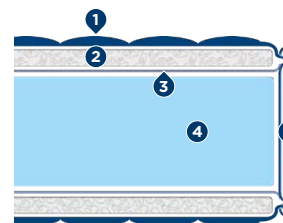

IMBOTTITURA IN FIBRA ANALLERGICA

IDEALE PER CHI DORME NELLA POSIZIONE

CONSIGLIATO PER RETI

A RICHIESTA DISPONIBILE SOTTOVUOTO

## EASY H19

**Rivestimento non sfoderabile** in tessuto misto Cotone/Poliestere con imbottitura in fibra anallergica.

**Lastra in foam** Supporto elastico e indeformabile in foam ad alta densità H 15

### COMPOSIZIONE PANNELLI

- 1 Rivestimento: Tessuto 100% Poliestere Losangatura a tutto campo
- 2 Imbottitura: Fibra anallergica
- 3 Telina contenitiva

- 4 Lastra in Foam H 15 cm ad alta densità

### FASCIA PERIMETRALE

- 5 Fascia perimetrale imbottita trapuntata

PER MISURE DISPONIBILI E PREZZI VEDI LISTINO