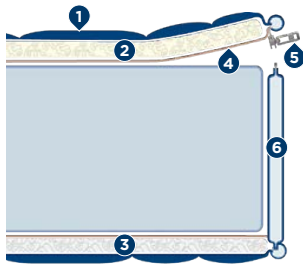

TESSUTO COTONE+VISCOSA

CERNIERA SU 4 LATI

MANIGLIE RINFORZATE

Tessuto "Maglia Compattata" in Cotone +Viscosa

Imbottiture lato inverno in Lana termolegata

Imbottitura lato estate in Cotone organico termolegato

Le imbottiture naturali certificate in **Lana** ed in **Cotone** sono **termolegate con fibre speciali** super-elastiche per garantire un'ottima durata nel tempo ed una stabilità ai lavaggi in acqua fredda; tutto per permettere un alto grado di igienicità.

COMPOSIZIONE COVER:

- 1 Tessuto superiore in 70% Cotone e 30% Viscosa
- 2 Imbottitura Lana termolegata
- 3 Imbottitura Cotone termolegato
- 4 Tela di contenimento in 100% Cotone organico

- 5 Cerniera Perimetrale
- 6 Fascia trapuntata canetè con Maniglie rinforzate