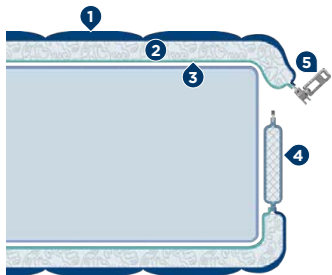

COMPOSIZIONE COVER:

1. 1 Rivestimento in tessuto Ecoshield stabilizzato con poliestere - anallergico elasticizzato
2. 2 Imbottitura: ovatta anallergica in fiocco di poliestere a fibra cava
3. 3 Telina tecnica retro-cover

1. 4 Fascia continua in Air Mesh 3D materiale tecnico per migliorare la traspirazione interna dell'anima del materasso Maniglie rinforzate
2. 5 2 cerniere di cui una divisibile