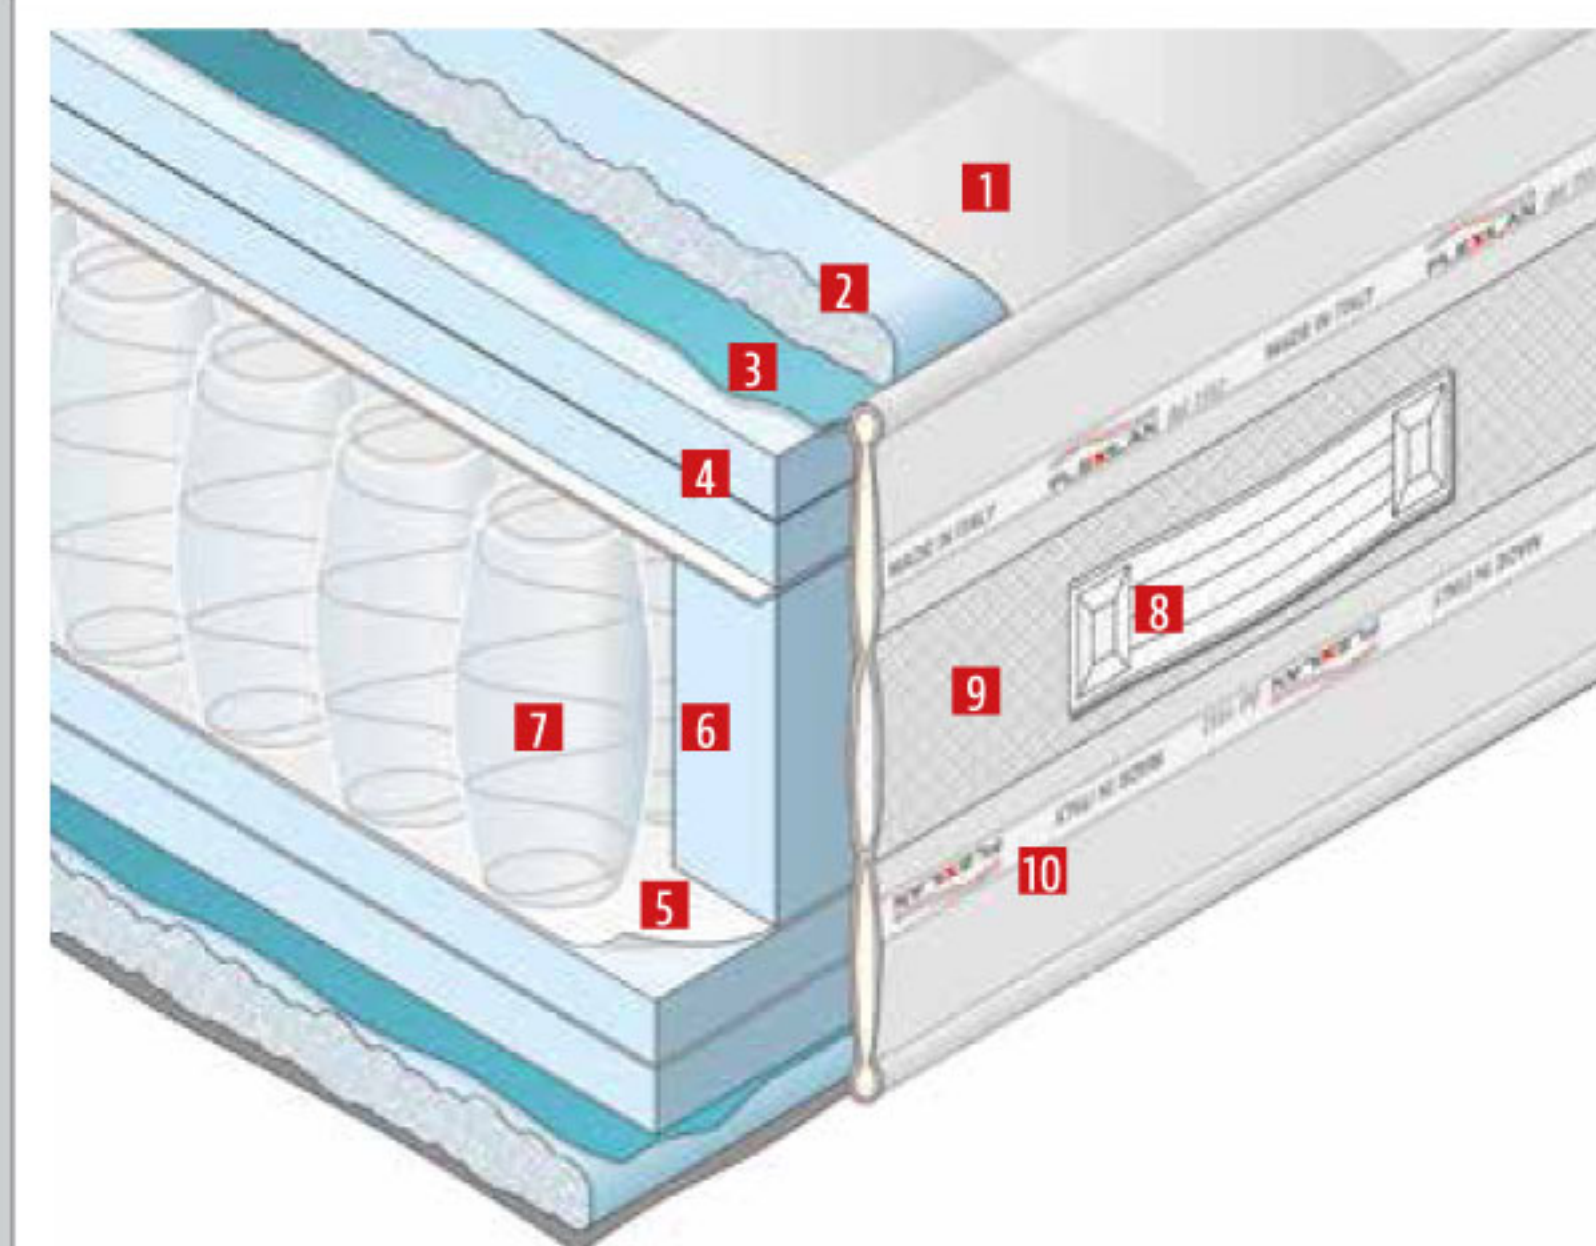

DE LUXE HD PLUS H25

800 MOLLE INSACCHETTATE

Gli elementi che rendono estremamente confortevole ed ergonomico questo materasso, di altissima qualità, sono le molle insacchettate a 7 zone di portanza differenziata abbinate alle imbottiture maggiorate all'interno del box

MOLLE INSACCHETTATE

FIBRA ANALLERGICA

TESSUTO ELASTICIZZATO

DISPONIBILE NELLE SEGUENTI MISURE:

De Luxe HD Plus 800 Molle	80 X 190/195/200	85 X 190/195/200	90 X 190/195/200	120 X 190/195/200	140 X 190/195/200	160 X 190/195/200	165 X 190/195/200	170 X 190/195/200	180 X 190/195/200
FUORI MISURA SU RICHIESTA									

N.B. Questo materasso **NON VA IMMAGAZZINATO IN POSIZIONE VERTICALE** per evitare il possibile effetto "fisarmonica" **E NON VA PIEGATO**

SI CONSIGLIA L'UTILIZZO DEL SOMMIER

800 MOLLE INSACCHETTATE

Composizione pannelli

Fascia perimetrale imbottita

- 8 Maniglie rinforzate
- 9 Areatore continuo in Air-Mesh 3D per favorire la traspirazione
- 10 Nastri etichetta perimetrali