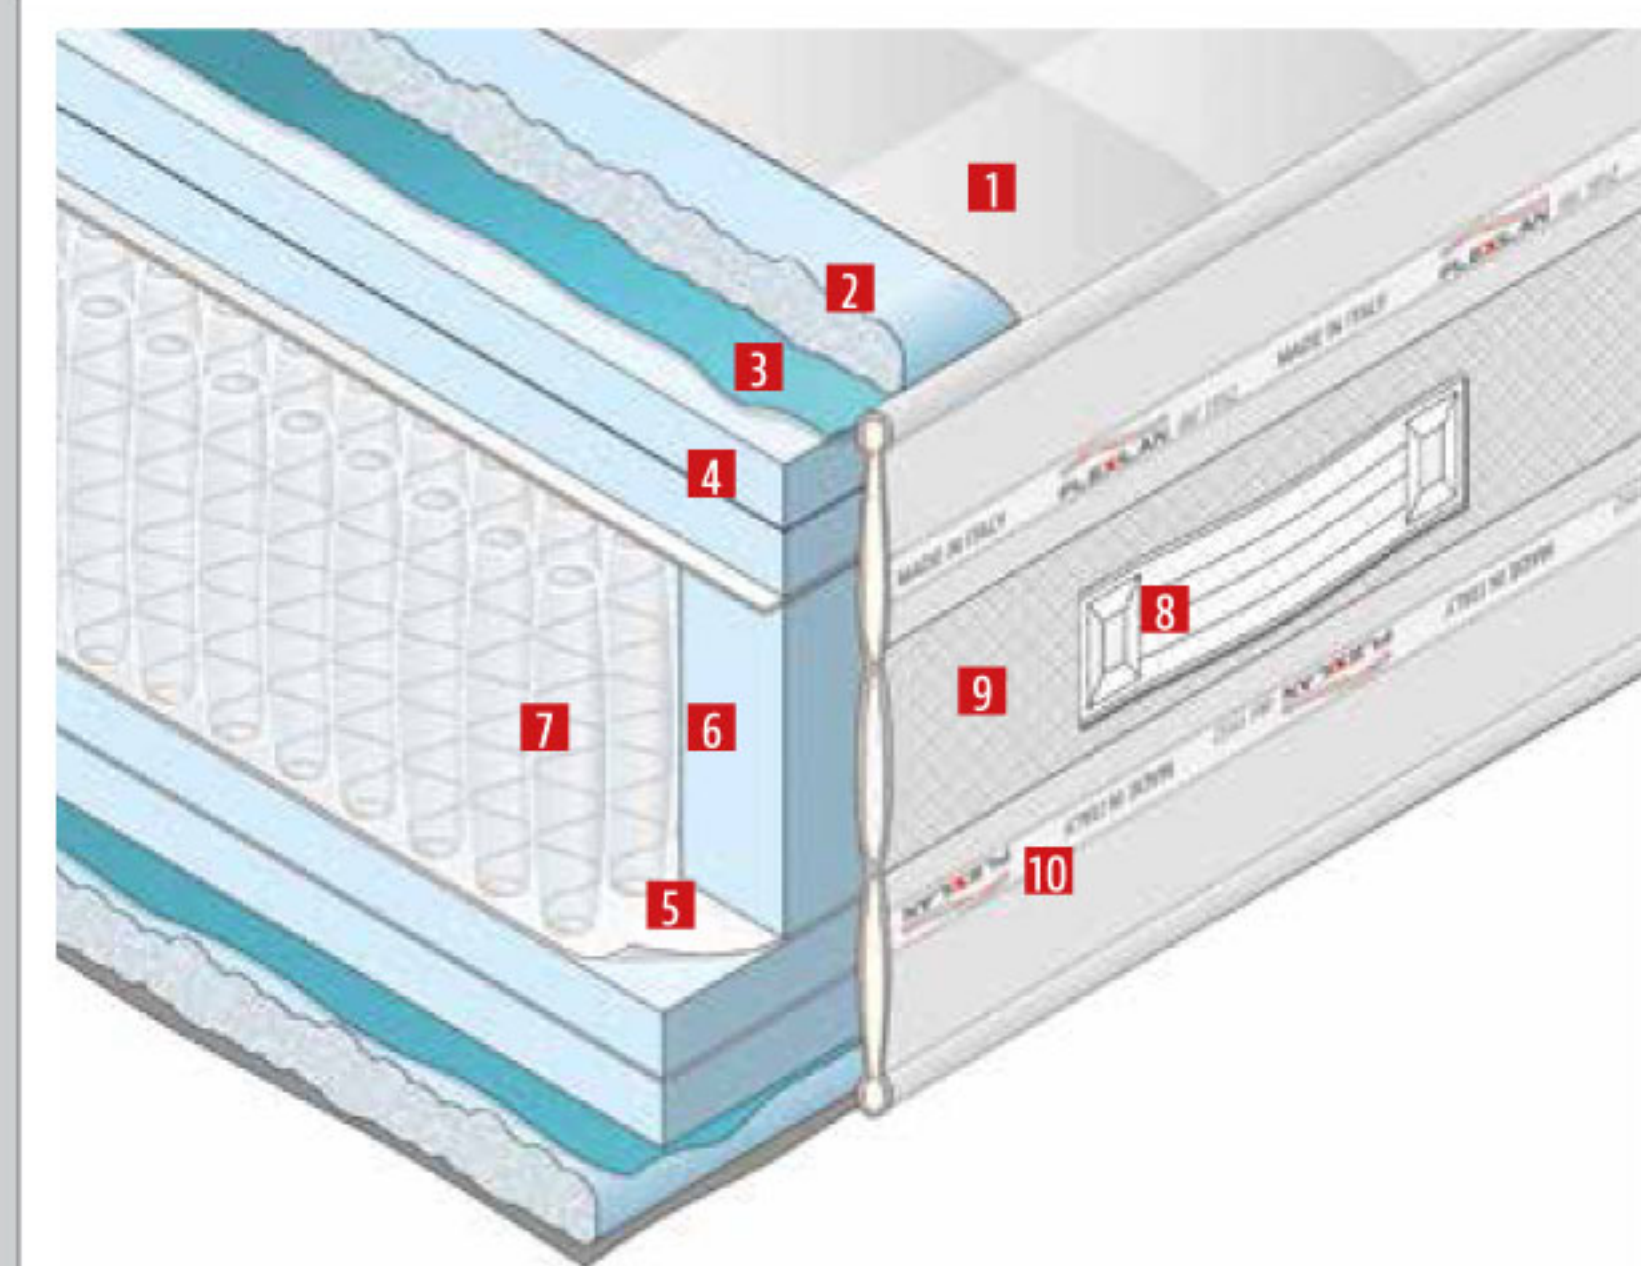

1600 MICRO MOLLE INSACCHETTATE

Composizione pannelli

- **1** Rivestimento
  Tessuto elasticizzato ignifugo certificato - Losangatura rinforzata a tutto campo
- **2** Imbottitura
  Fibra ignifuga anallergica Spessore non pressata cm 6
- **3** Telina tagliafuoco salva punti

Elementi Box Spring

- **4** Doppia lastra in poliuretano espanso ignifugo ad alta densità ed elevata elasticità
- **5** Isolante agugliato ignifugo
- **6** Sostegno perimetrale Ignifugo (Box-Spring)
- **7** Molleggio a Micromolle insacchettate indipendenti a 7 zone di portanza differenziata, filo da 1,1 mm e 1,2 mm in acciaio n° 1600 molle (vers. Matrim)
  Con piattina di rinforzo perimetrale in acciaio.

Fascia perimetrale imbottita

- **8** Maniglie rinforzate
- **9** Areatore continuo in Air-Mesh 3D per favorire la traspirazione
- **10** Nastri etichetta perimetrali